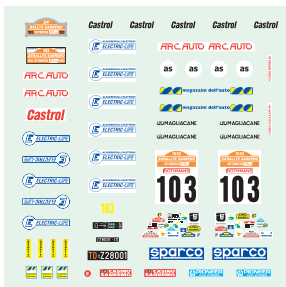

TRANS-KIT REALIZZATO IN COLLABORAZIONE CON ARENA

FARI DI PROFONDITA'
SUPPLEMENTARI
+ DECALS

GANCIO
FERMACOFANO

GANCIO
FERMACOFANO

TERMINALE
SCARICO

PARASPRUZZI
POSTERIORI

brumm
100% made in italy

CINTURE DI SICUREZZA

DECAL

APPLICARE FOTOINCISIONI
O DIPINGERE D'ARGENTO

ESTINTORE

PORTACASCO
+ 2 CASCHI

SEDILI + CINTURE DI SICUREZZA

ROLLBAR

TRANS-KIT REALIZZATO IN COLLABORAZIONE CON ARENA

Do it Yourself rangess /arrangiati