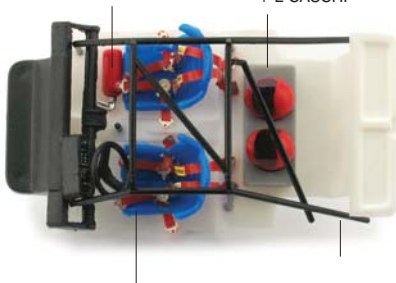

brumm
100% made in italy

La confezione contiene:

1 AUTOMODELLO BRUMM

1 TRANS-KIT ARENA

K004

Fiat Panda 30 Gr.A

Rally di San Remo (1982)

Carlo Galliano - Guido Biondi #103

TRANS-KIT REALIZZATO IN COLLABORAZIONE CON ARENA

FARI DI PROFONDITA'
SUPPLEMENTARI
+ DECALS

GANCIO
FERMACOFANO

GANCIO
FERMACOFANO

TERMINALE
SCARICO

PARASPRUZZI
POSTERIORI

brumm
100% made in italy

CINTURE DI SICUREZZA

DECAL

APPLICARE FOTOINCISIONI
O DIPINGERE D'ARGENTO

ESTINTORE

PORTACASCO
+ 2 CASCHI

SEDILI + CINTURE DI SICUREZZA

ROLLBAR

TRANS-KIT REALIZZATO IN COLLABORAZIONE CON ARENA

Do it Yourself rangess /arrangiati